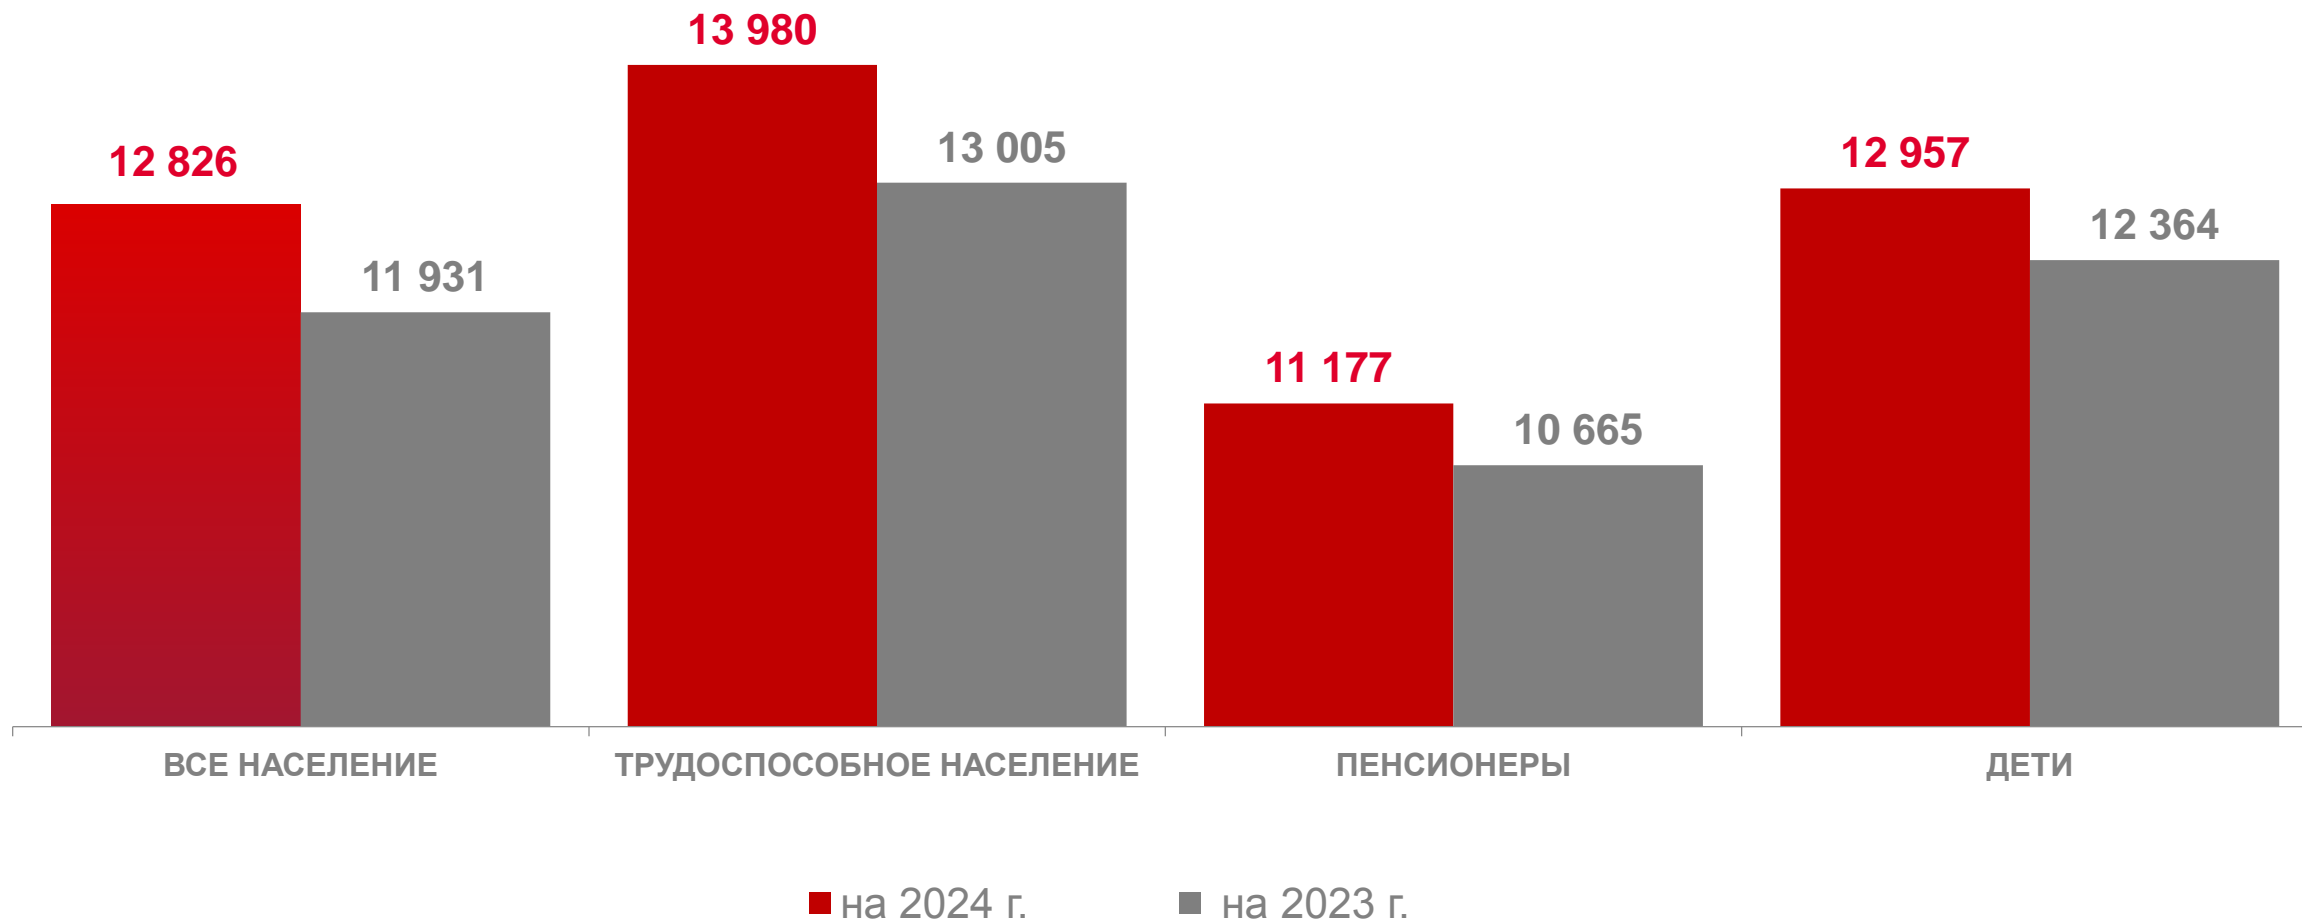

ВЕЛИЧИНА ПРОЖИТОЧНОГО МИНИМУМА ПО ЛИПЕЦКОЙ ОБЛАСТИ¹⁾

РУБЛЕЙ В МЕСЯЦ

¹⁾ В соответствии с Федеральным законом от 24 октября 1997 года №134-ФЗ «О прожиточном минимуме в Российской Федерации».